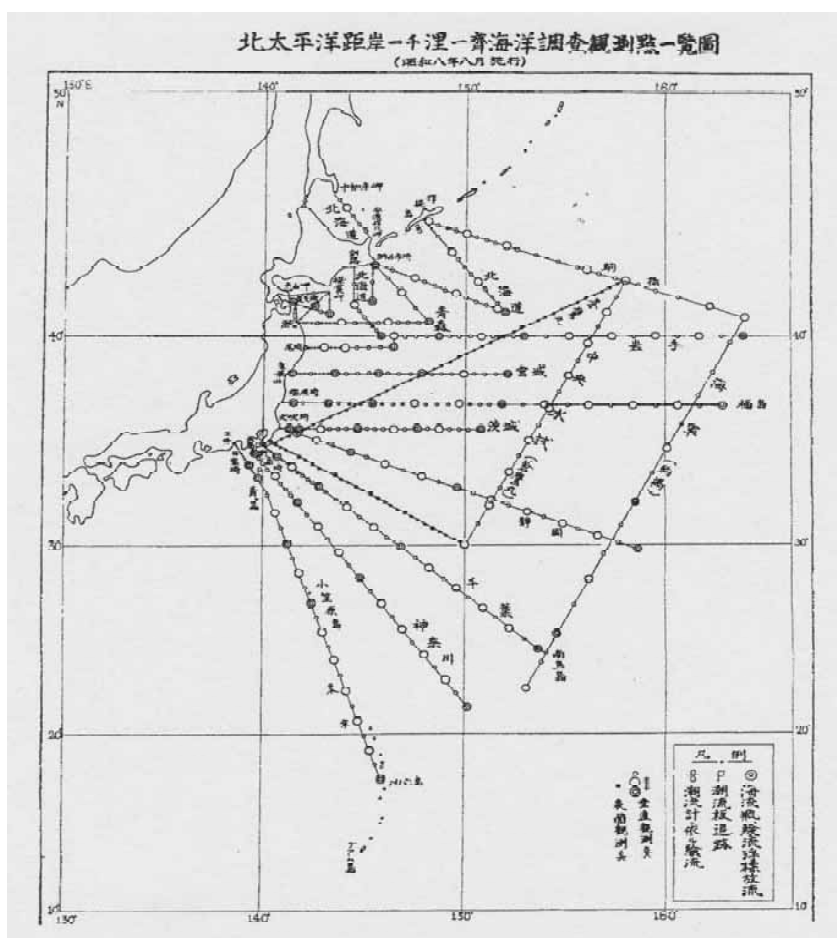

海洋・資源のモニタリング調査は未来への架け橋

—海洋と資源のモニタリング調査の一層の強化のために—

東北ブロック水産業関係研究開発推進会議

青森県水産総合研究センター・増養殖研究所・青森県ふるさと食品研究所・下北ブランド開発センター

岩手県水産技術センター

宮城県水産研究開発センター・宮城県気仙沼水産試験場・宮城県栽培漁業センター・宮城県水産加工研究所

福島県水産試験場・福島県水産種苗研究所

茨城県水産試験場