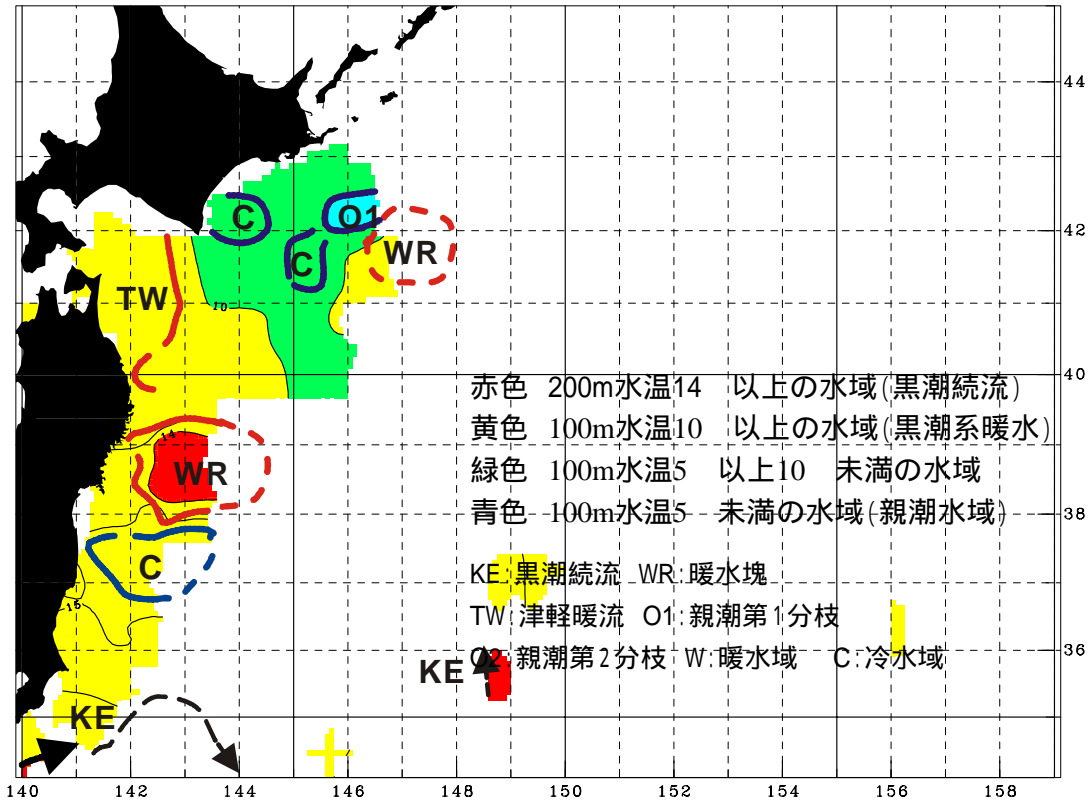

# 現況(11月下旬～12月上旬)

SCHEMATIC DATE: 2007/1120 - 2007/1210 by TNFRI

# 今後の見通し(1月下旬を想定)