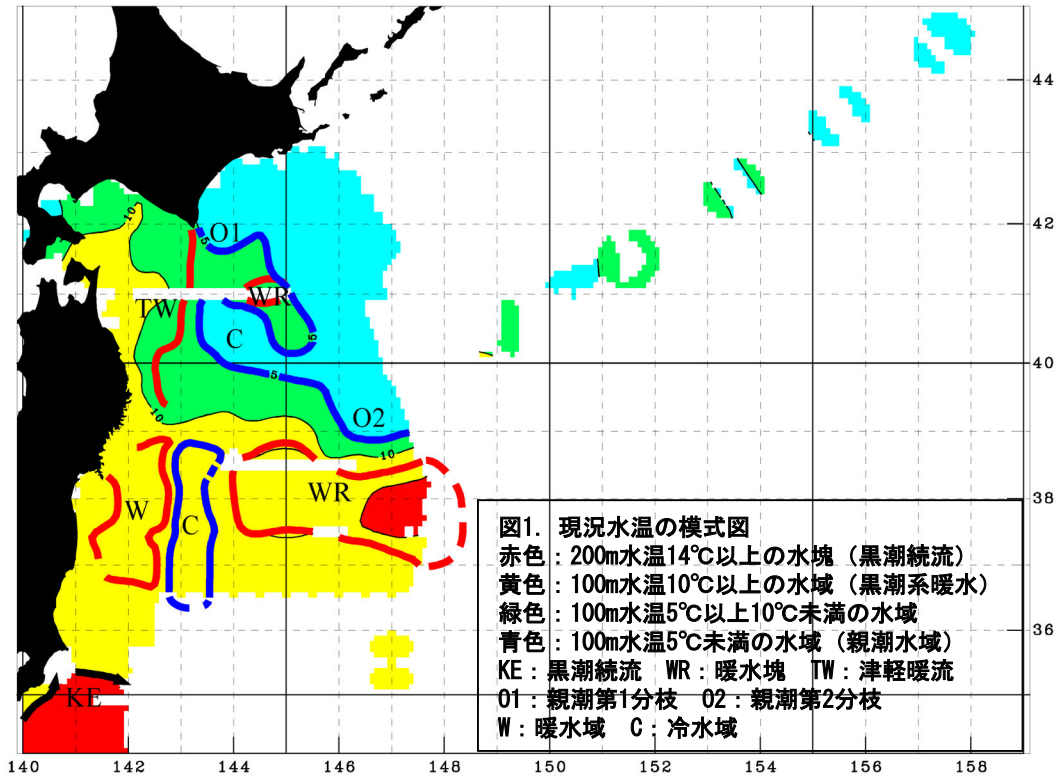

現況 (7月)

SCHEMATIC DATE: 2007/0701 - 2007/0731

今後の見通し (9月下旬を想定)