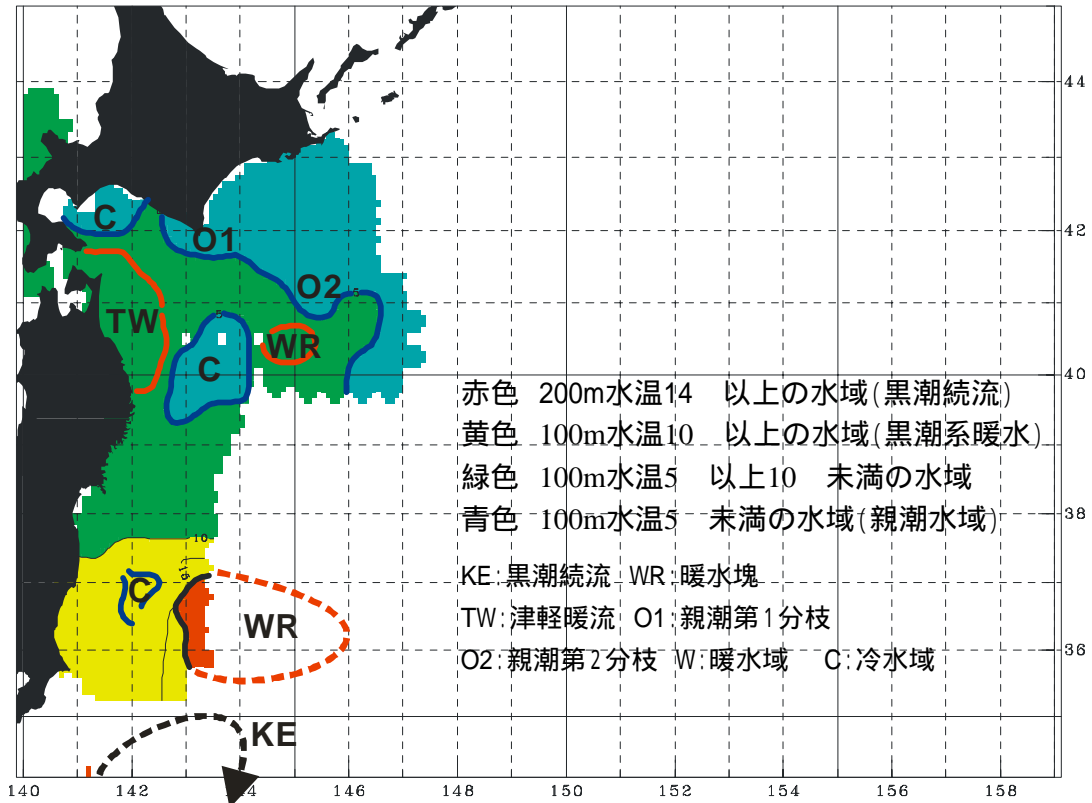

現況(4月上旬～4月中旬)

SCHMATIC DATE: 2007/0401 - 2007/0420 by TNFRI

今後の見通し(5月中旬を想定)