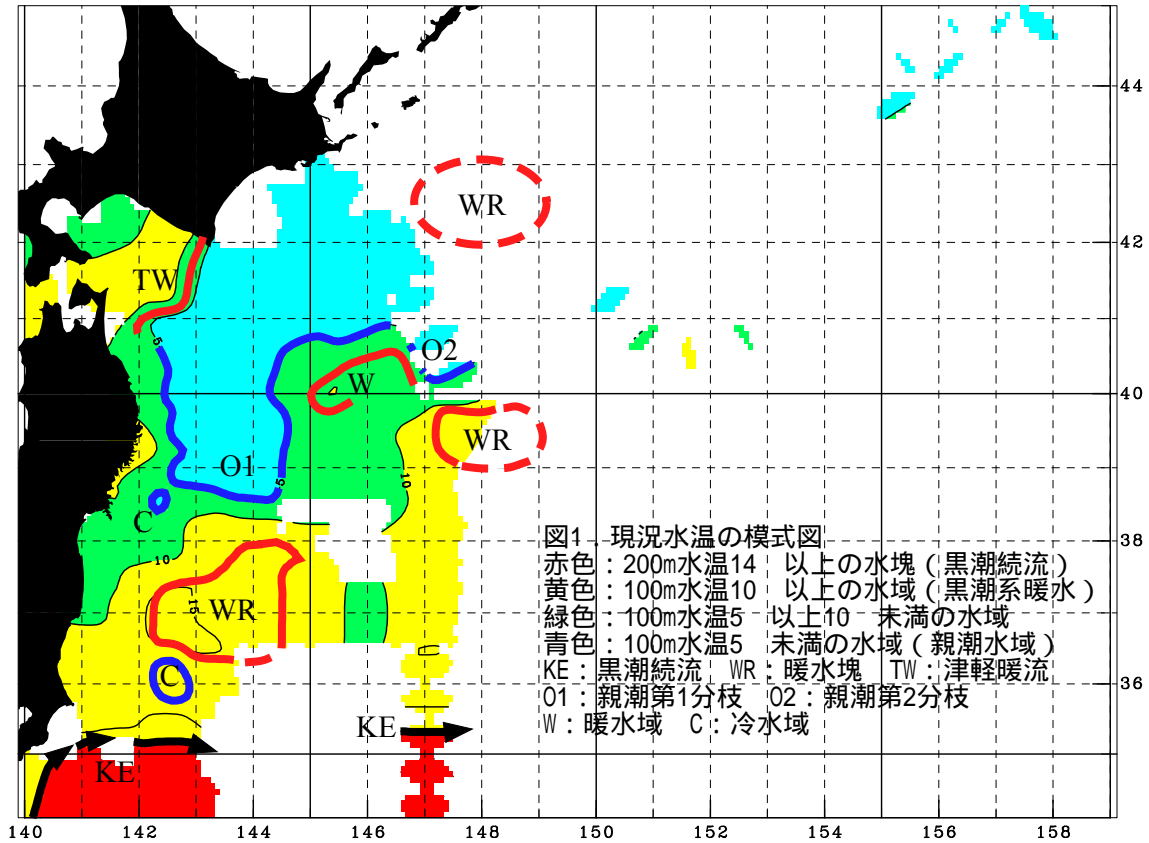

# 現況（7月）

SCHEMATIC DATE: 2006/0701 - 2006/0731

# 今後の見通し（9月下旬を想定）