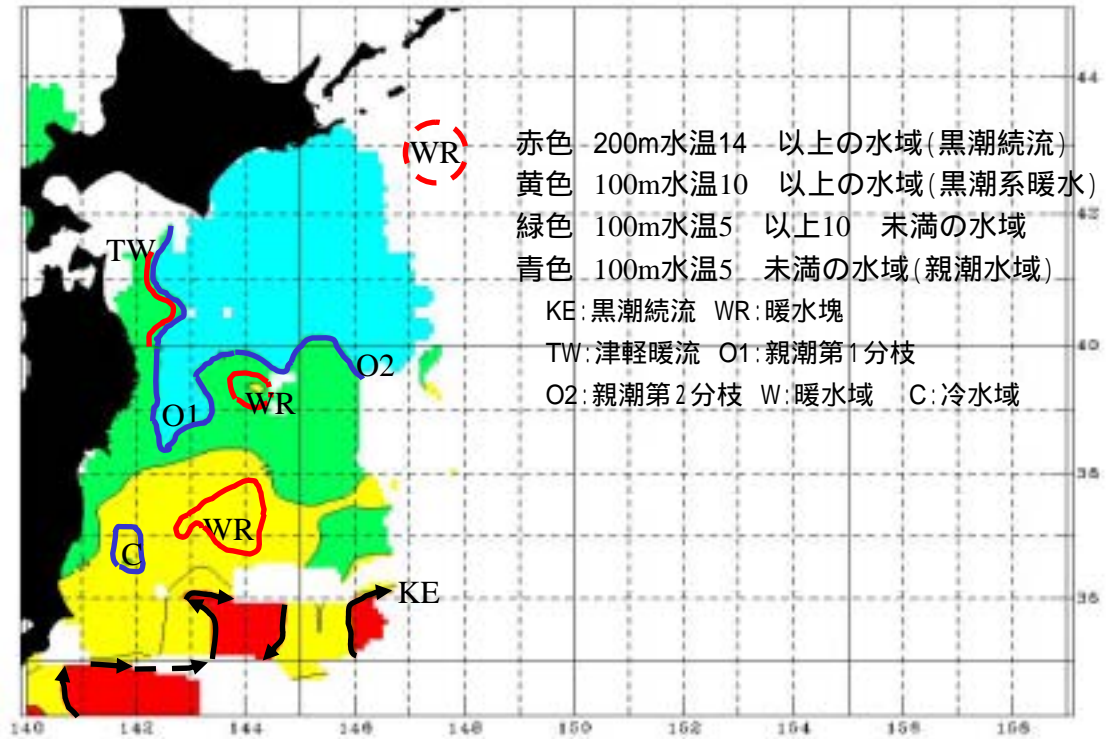

現況 (5月下旬～6月上旬)

SCHEMATIC DATE: 2006/0521 - 2006/0613

今後の見通し(7月中旬を想定)