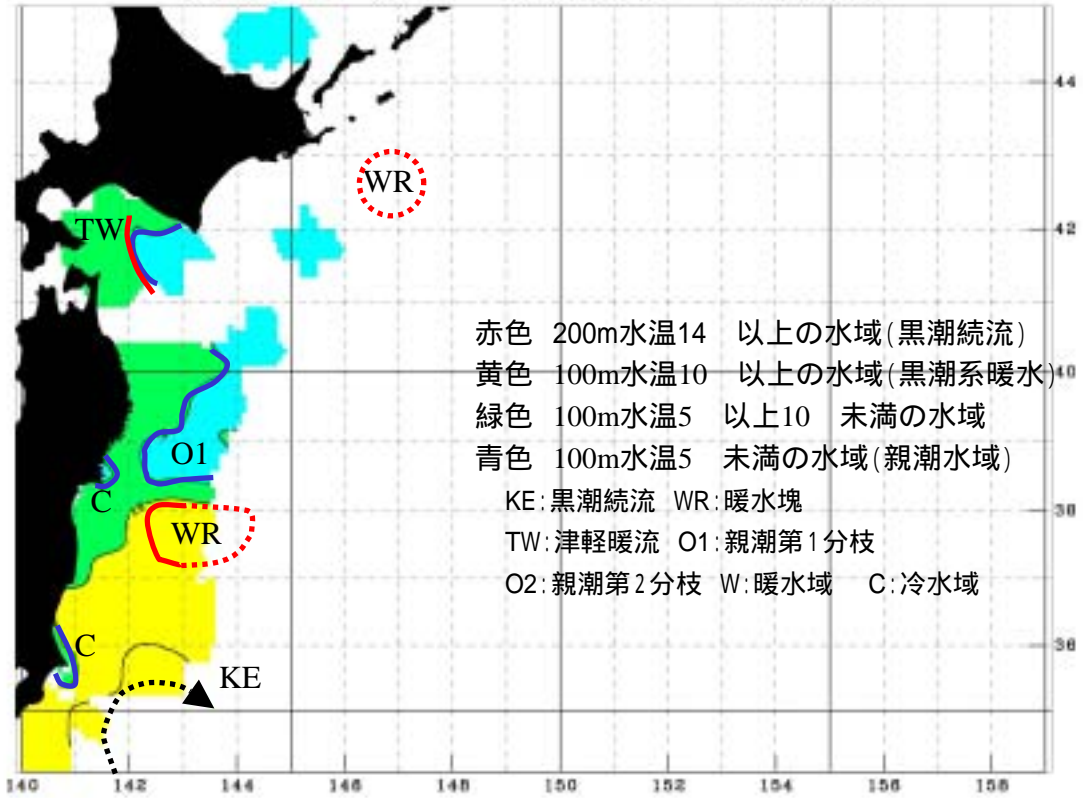

現況(3月中旬～4月中旬)

SCHEMATIC DATE: 2006/0315 - 2006/0418

今後の見通し(5月中旬を想定)