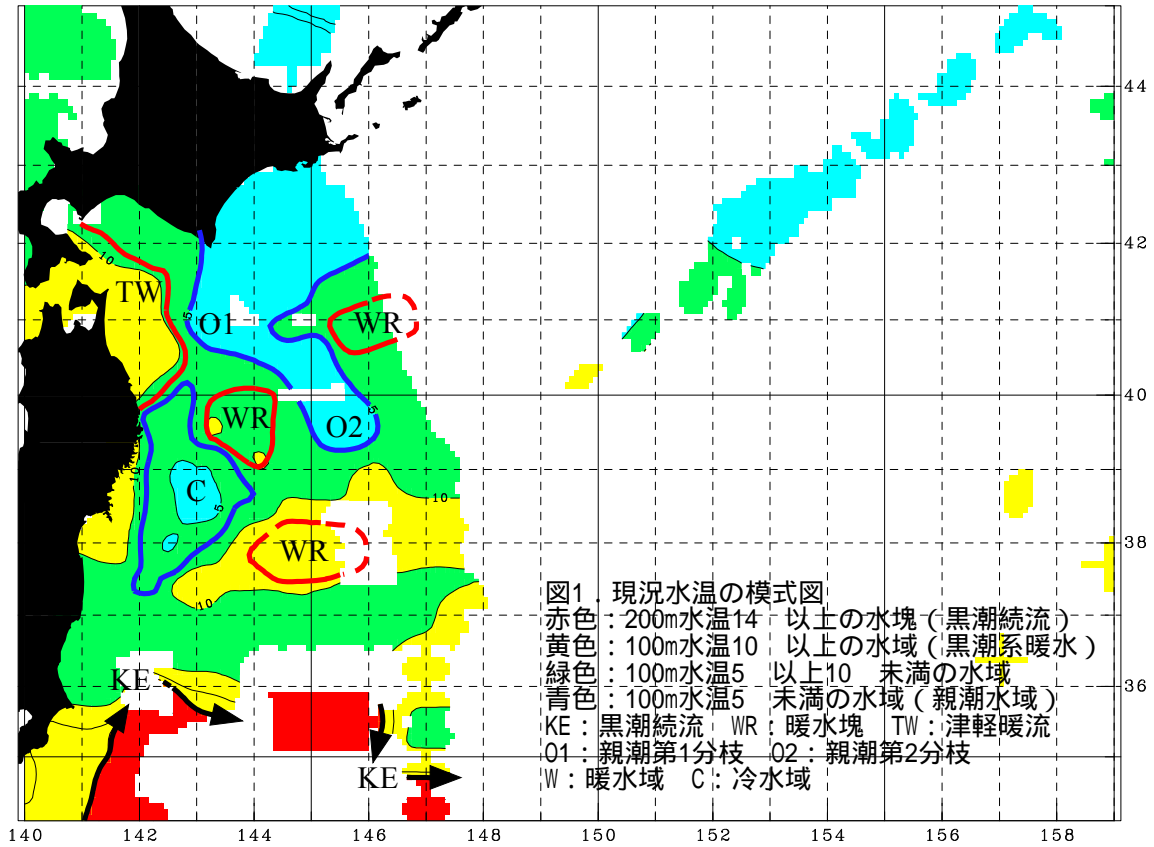

現況 (7月)

SCHEMATIC DATE: 2005/0701 - 2005/0731

今後の見通し (9月下旬を想定)