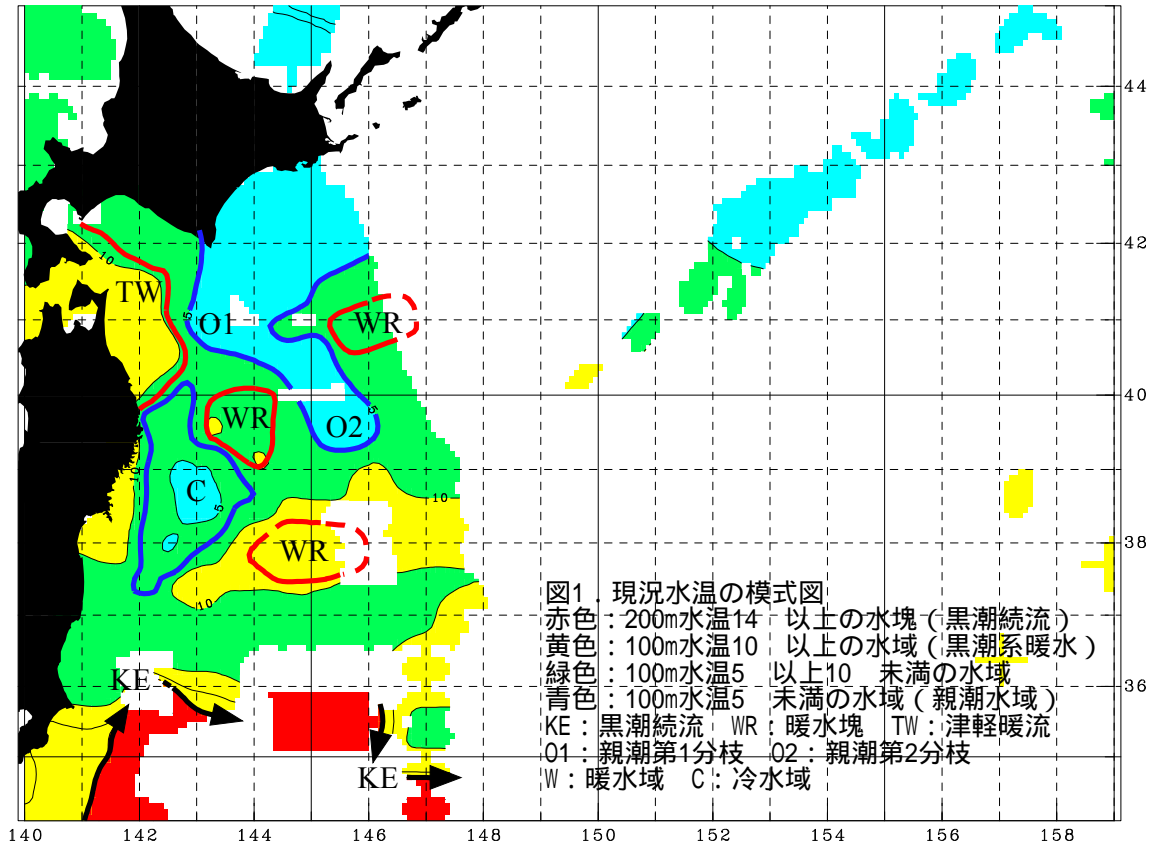

# 現況 (7月)

SCHEMATIC DATE: 2005/0701 - 2005/0731

# 今後の見通し (9月下旬を想定)