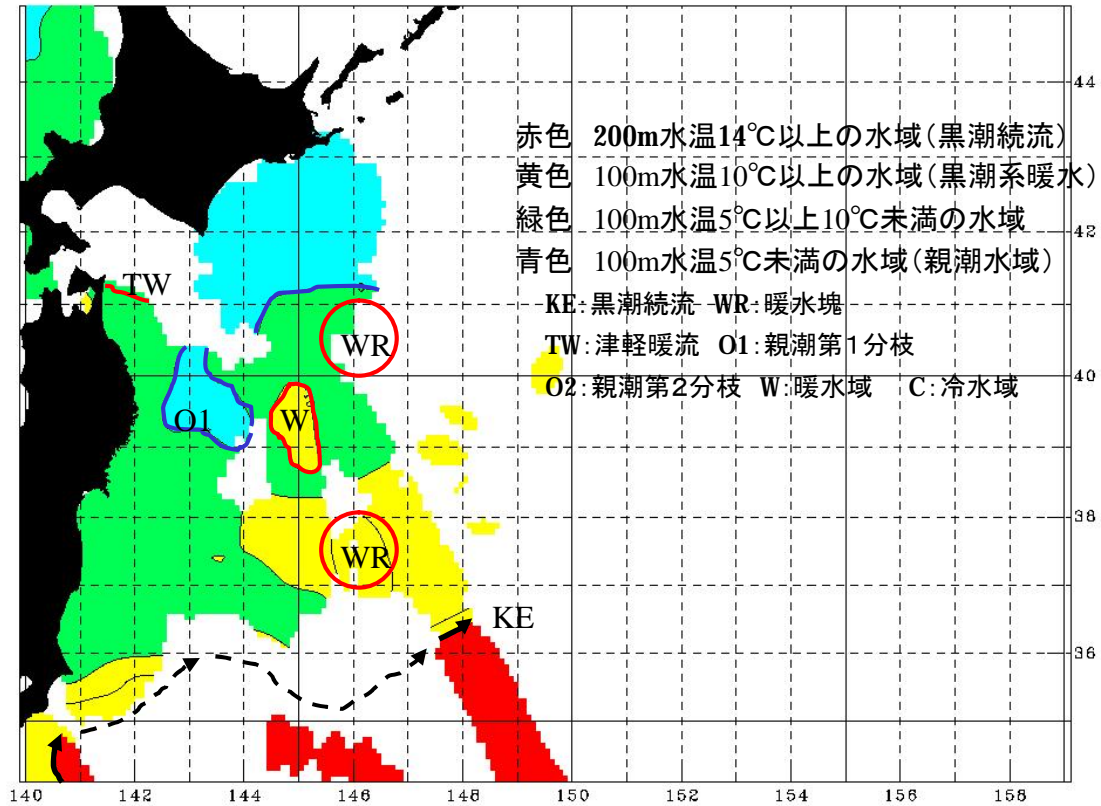

現況 (5月下旬～6月上旬)

SCHMATIC DATE: 2005/0520 - 2005/0613

今後の見通し(7月中旬を想定)