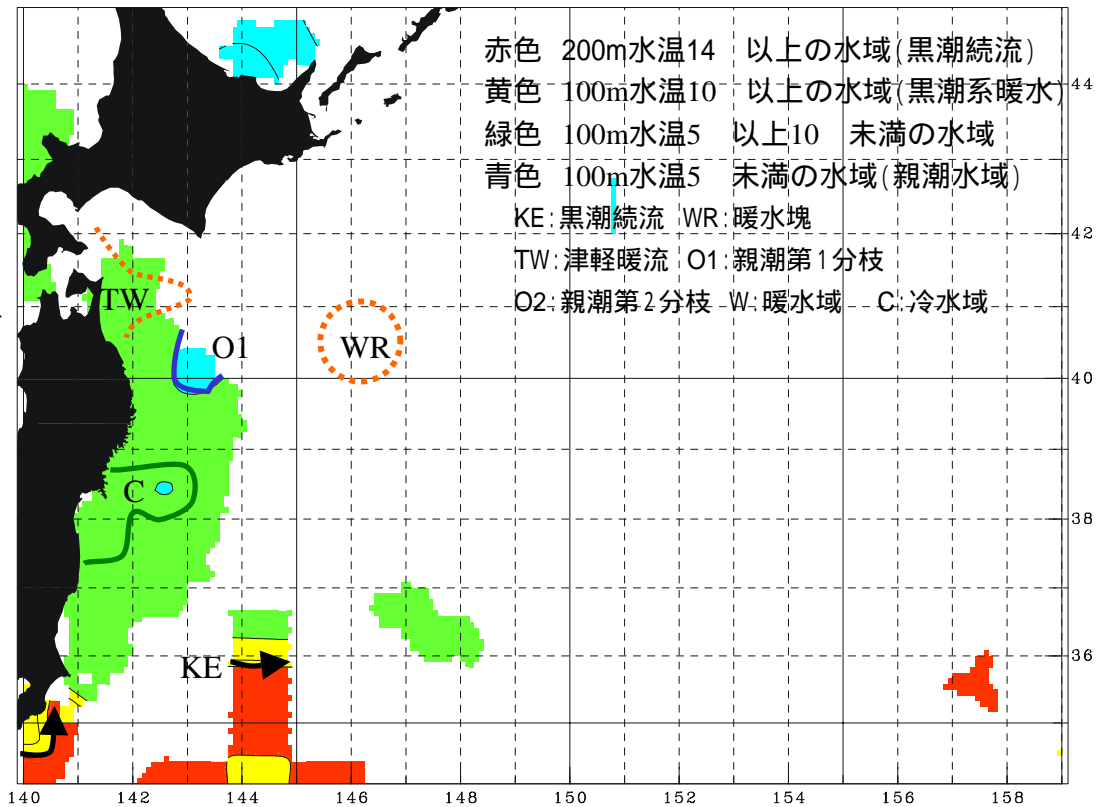

現況 (3月下旬 ~ 4月中旬)

SCHMATIC DATE: 2005/0320 - 2005/0420

今後の見通し (5月中旬を想定)