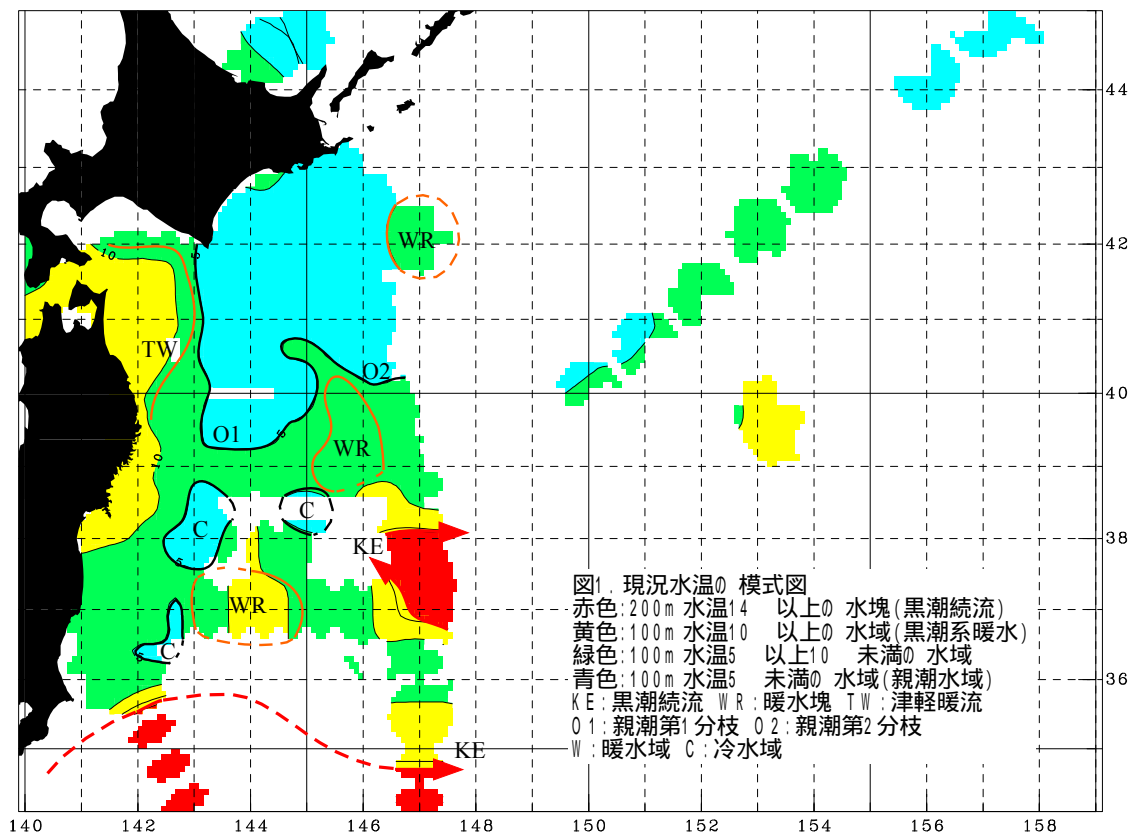

# 現況 (7月)

SCHEMATIC DATE: 2004/0701 - 2004/0731

# 今後の見通し (9月下旬を想定)