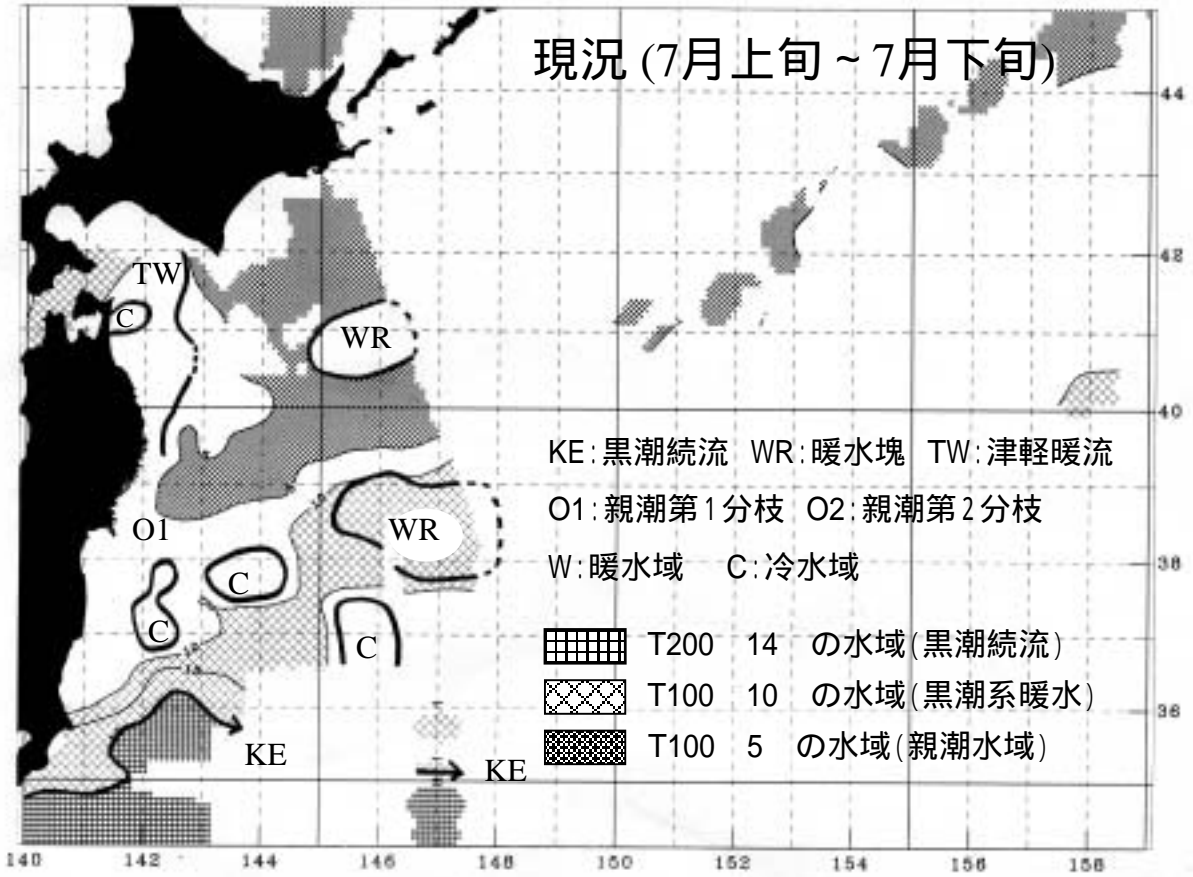

SCHEMATIC DATE: 2003/0701 - 2003/0728

### 現況 (7月上旬～7月下旬)

### 今後の見通し (9月下旬を想定)